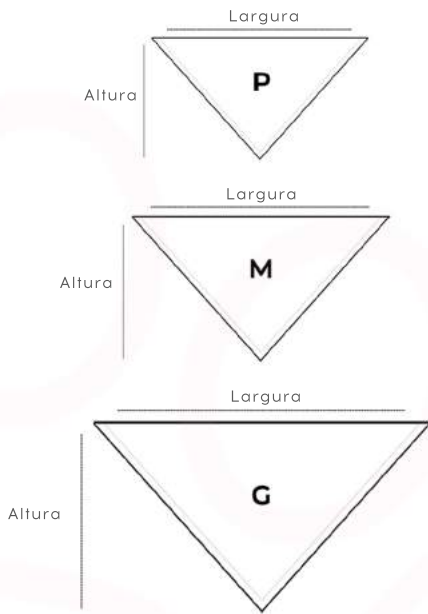

Como Medir:

Bandanas