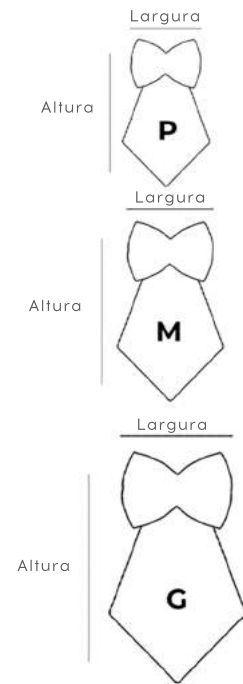

Como Medir:

Bandanas

Gravatas

Borboletas

Golas

Laços